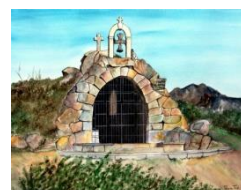

**AYUNTAMIENTO DE LOS MOLINOS  
EXPOSICIÓN VIRTUAL. GALERIA ON LINE  
AUTORA: PALOMA MARTÍN TORAL**

1. "Aurora Boreal". Acuarela 46x32,5 cm

2. "Dos amigos". Acuarela 46x32,5 cm

3. "Dos tulipanes con compañía". Acuarela 40x30 cm

4. "Girasoles". Acrílico sobre papel 40x30 cm

5. "Hortensias". Acrílico sobre papel 50x40 cm

6. "La Peñota". Acrílico sobre lienzo 25x20 cm

7. "Lilium". Acuarela 40x30 cm

8. "Marina". Acuarela 46x32,5 cm

9. "Palacio de los Deportes, Madrid".  
Acuarela 32,5x23 cm

10. "Sin prisa". Acuarela 46x32,5 cm

11. "Virgen del Espino". Acuarela 40x30 cm

12. "Ermita Virgen del Espino". Acuarela 50x40